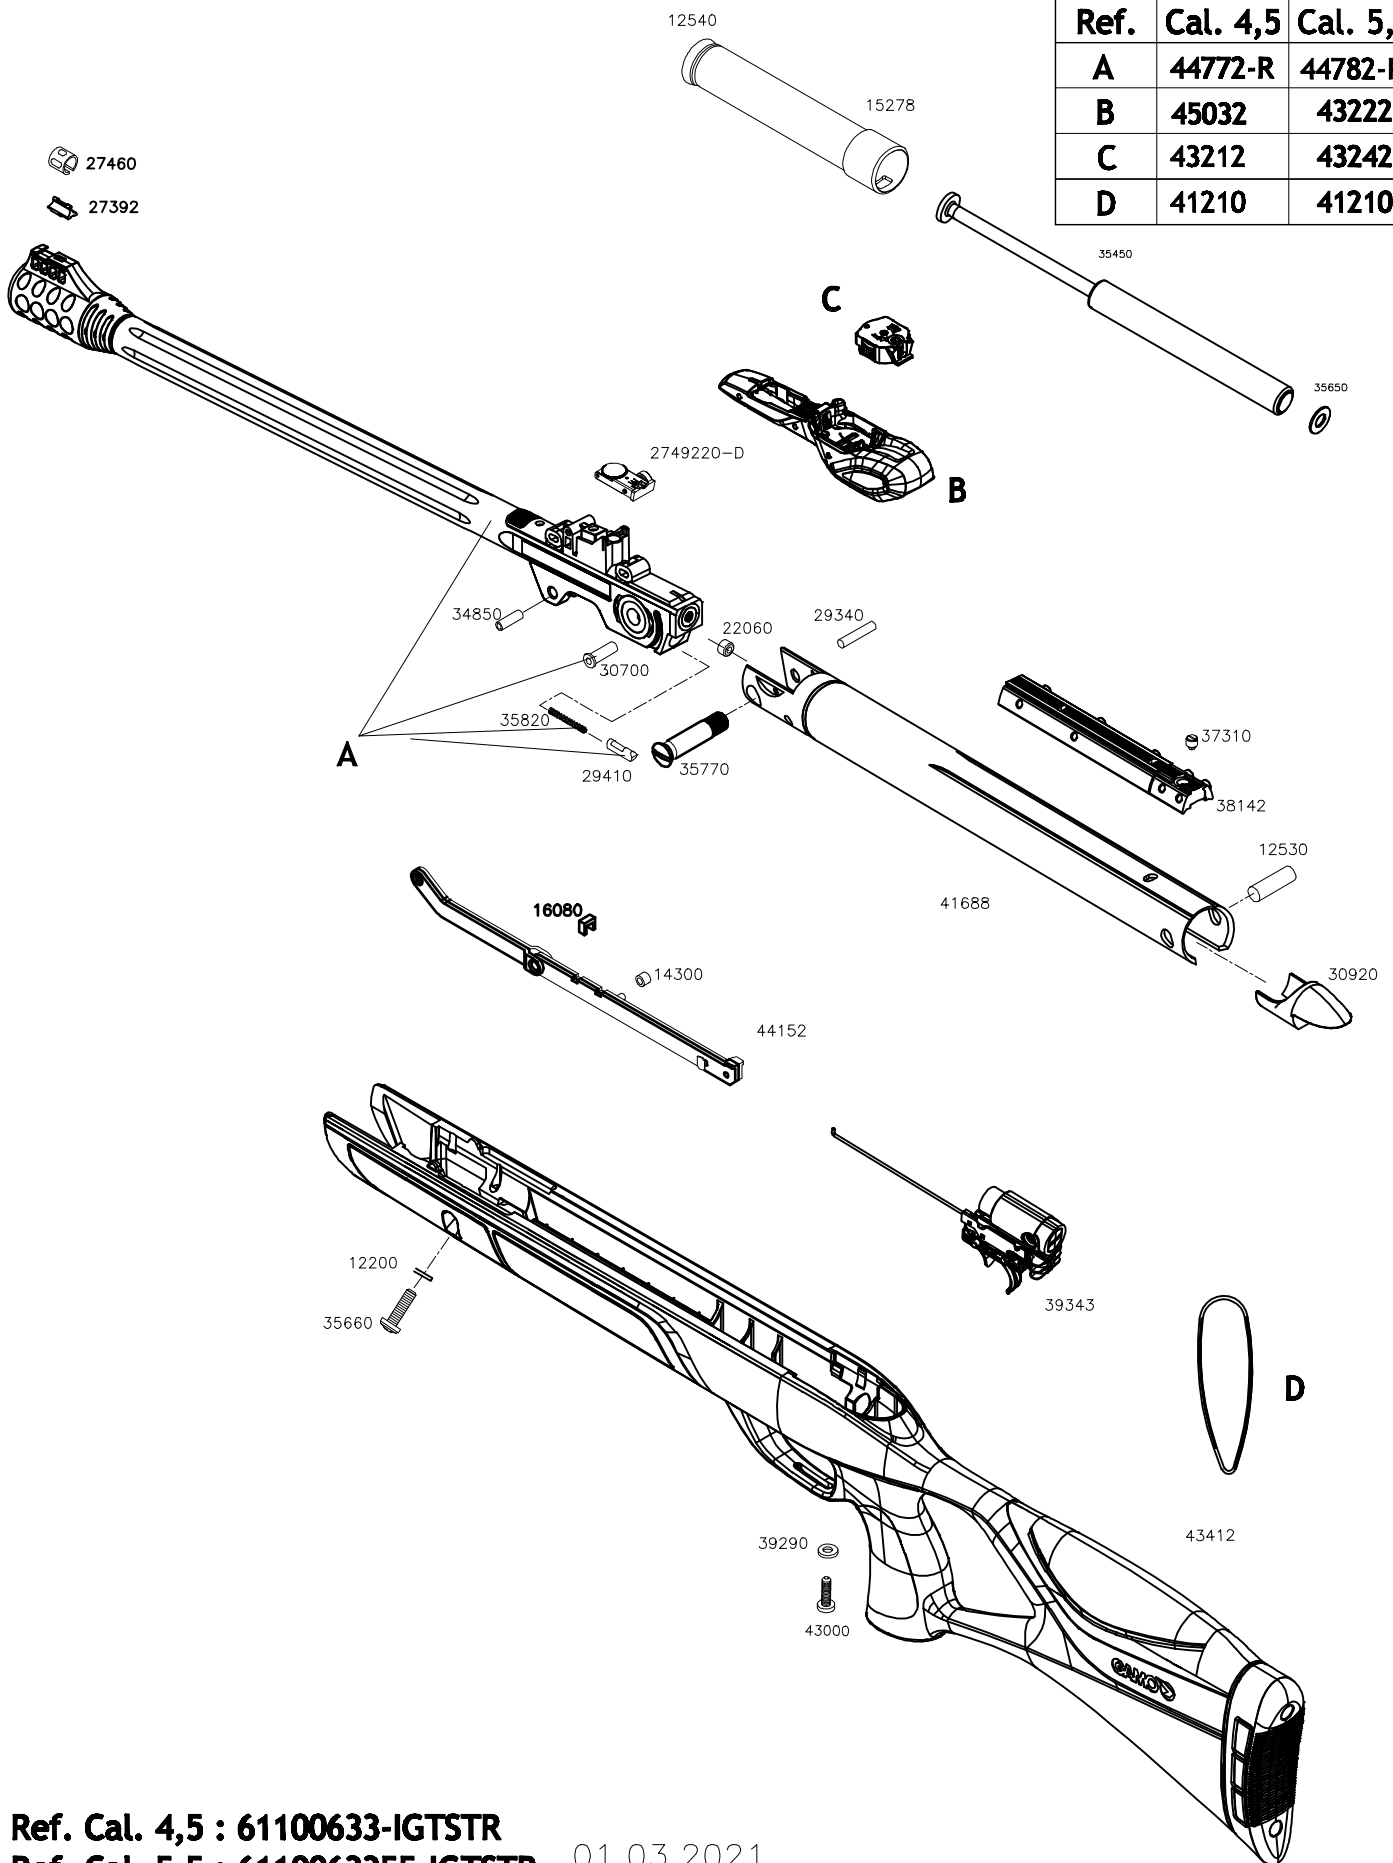

Roadster IGT 10x STR G2

Ref.	Cal. 4,5	Cal. 5,5
A	44772-R	44782-R
B	45032	43222
C	43212	43242
D	41210	41210

Ref. Cal. 4,5 : 61100633-IGTSTR
Ref. Cal. 5.5 : 6110063355-IGTSTR

01.03.2021